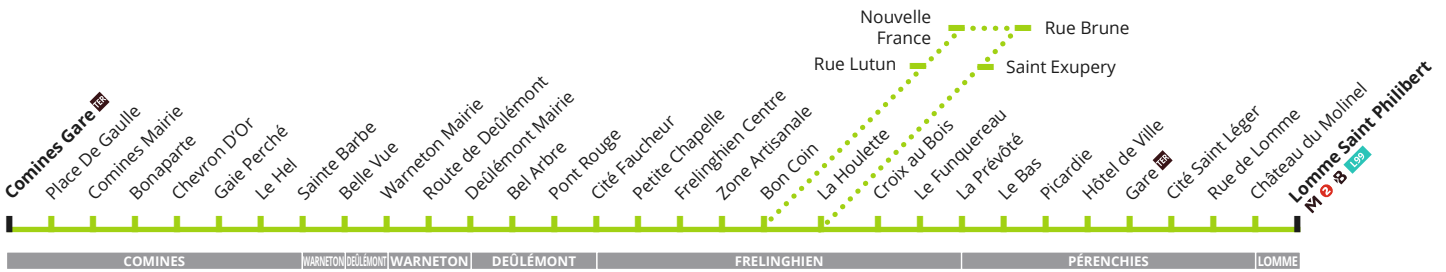

**B 75 75R Vers Lomme St Philibert**

**CORRESPONDANCES**  
 Métro ligne 2 | L99 Liège | TER SNCF

**B 75 75R Du lundi au vendredi en période scolaire**

Note				R		R	R			R	R	
COMINES GARE	06:25	06:40	07:40	08:38	09:25	10:18	11:18	12:20	13:40	14:18	16:18	16:35
PLACE DE GAULLE	06:25	06:40	07:40	08:38	09:25	10:18	11:18	12:20	13:40	14:18	16:18	16:35
COMINES MAIRIE	06:26	06:41	07:41	08:39	09:26	10:19	11:19	12:21	13:41	14:19	16:19	16:36
WARNETON MAIRIE	06:38	06:53	07:53	08:51	09:38	10:31	11:31	12:33	13:53	14:31	16:31	16:48
DEULEMONT MAIRIE	06:42	06:57	07:57	08:55	09:42	10:35	11:35	12:37	13:57	14:35	16:35	16:52
FRELINGHIEN CENTRE	06:47	07:02	08:02	09:00	09:47	10:40	11:40	12:41	14:01	14:40	16:40	16:56
RUE LUTUN												17:00
ST EXUPERY												17:02
LE FUNQUEREAU	06:57	07:12	08:12	09:10	09:57	10:50	11:50	12:50	14:10	14:50	16:50	17:11
PERENCHIES HOTEL DE VILLE	07:01	07:16	08:16	09:14	10:01	10:54	11:54	12:54	14:14	14:54	16:54	17:16
RUE DE LOMME	07:04	07:20	08:20	09:17	10:04	10:57	11:57	12:57	14:17	14:57	16:57	17:19
LOMME SAINT PHILIBERT	07:08	07:24	08:24	9:20	10:07	11:00	12:00	13:00	14:20	15:00	17:00	17:22